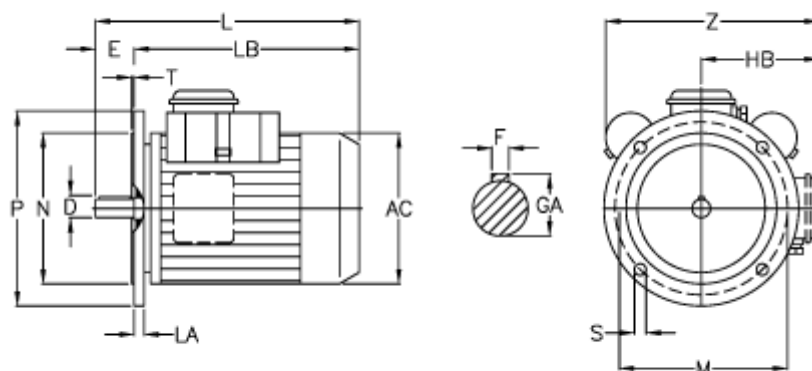

Varenummer: 25150464002  
Beskrivelse: ICME Asynkronmotor MD90 L4 1,5KW  
1400 o/m 1x230 V B5 med start- & driftskondensator

## Mål

AC = 176	LB = 316
D = 24	M = 165
E = 50	N = 130
F = 8	P = 200
GA = 27.0	S = 11.5
HB = 129	T = 3.5
L = 366	Z = 246
LA = 12.0	